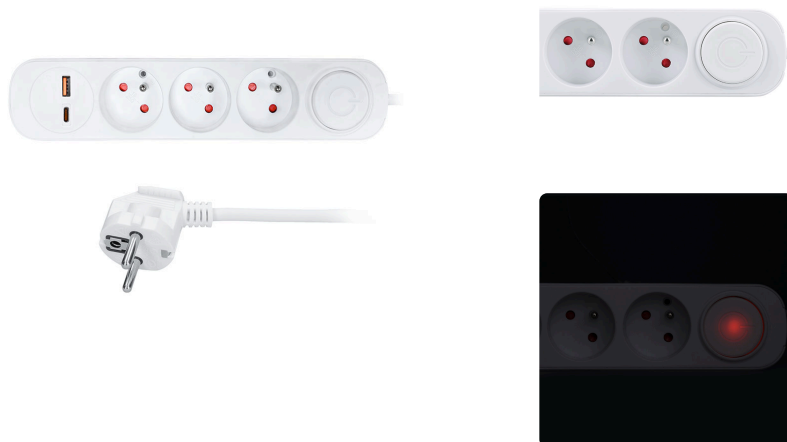

PP113PD20

PRODLUŽOVACÍ PŘÍVOD 3 ZÁSUVKY, USB A+C 20W PD, 5M, 3 X 1MM², BÍLÝ, VYPÍNAČ

EAN: 8592718034726

POČET KUSŮ V BALENÍ: 40

ZÁRUKA: 33 MĚSÍCŮ

Solight prodlužovací přívod 3 zásuvky, USB A+C 20W PD, 5m, 3 x 1mm², bílý, vypínač

Prodlužovací přívod s USB nabíječkou pro domácnost a kancelář

Tento prodlužovací přívod se třemi zásuvkami a rychlou USB nabíječkou je ideálním řešením tam, kde je potřeba připojit více zařízení a zároveň pohodlně nabíjet mobilní elektroniku. Perfektní volba pro obývací pokoj, ložnici i kancelář.

Napájení i nabíjení na jednom místě

Kromě klasických zásuvek nabízí přívod také výkonné USB porty s výkonem až 20 W na USB-C a 18 W na USB-A, které rychle doplní energii telefonům, tabletům a další elektronice, a to bez potřeby hledat další nabíječku. Velký podsvětlený vypínač umožňuje rychlé odpojení všech připojených zařízení jedním stiskem.

Praktičnost, bezpečnost a čistý design

Díky úhlové vidlici se kabel snadno připojí i za nábytek. Navržen pro zátěž do 2300 W (10 A při 230 V~). Každá zásuvka je vybavena dětskou pojistkou, která zvyšuje bezpečnost v domácnostech s malými dětmi. Bílá barva zapadne do každého interiéru. Ideální řešení pro každodenní použití doma i v práci.

- počet zásuvek: 3
- USB-A + USB-C rychlonabíjecí adaptér, USB-C Power Delivery
- USB-A QC 3.0: 5.0 V/3.0 A, 9.0 V/2.0 A, 12.0 V/1.5 A, 18 W
- USB-C PD: 5.0 V/3.0 A, 9.0 V/2.22 A, 12.0 V/1.67 A, 20 W PD
- při současném nabíjení USB-A + USB-C je nabíjecí výkon 5 V/3.0 A, max. 15 W
- velký podsvětlený vypínač
- průřez vodičů: 3 x 1 mm²
- typ kabelu: PVC H05VV-F 3G
- úhlová vidlice
- barva: bílá

KOMPLETNÍ POPIS